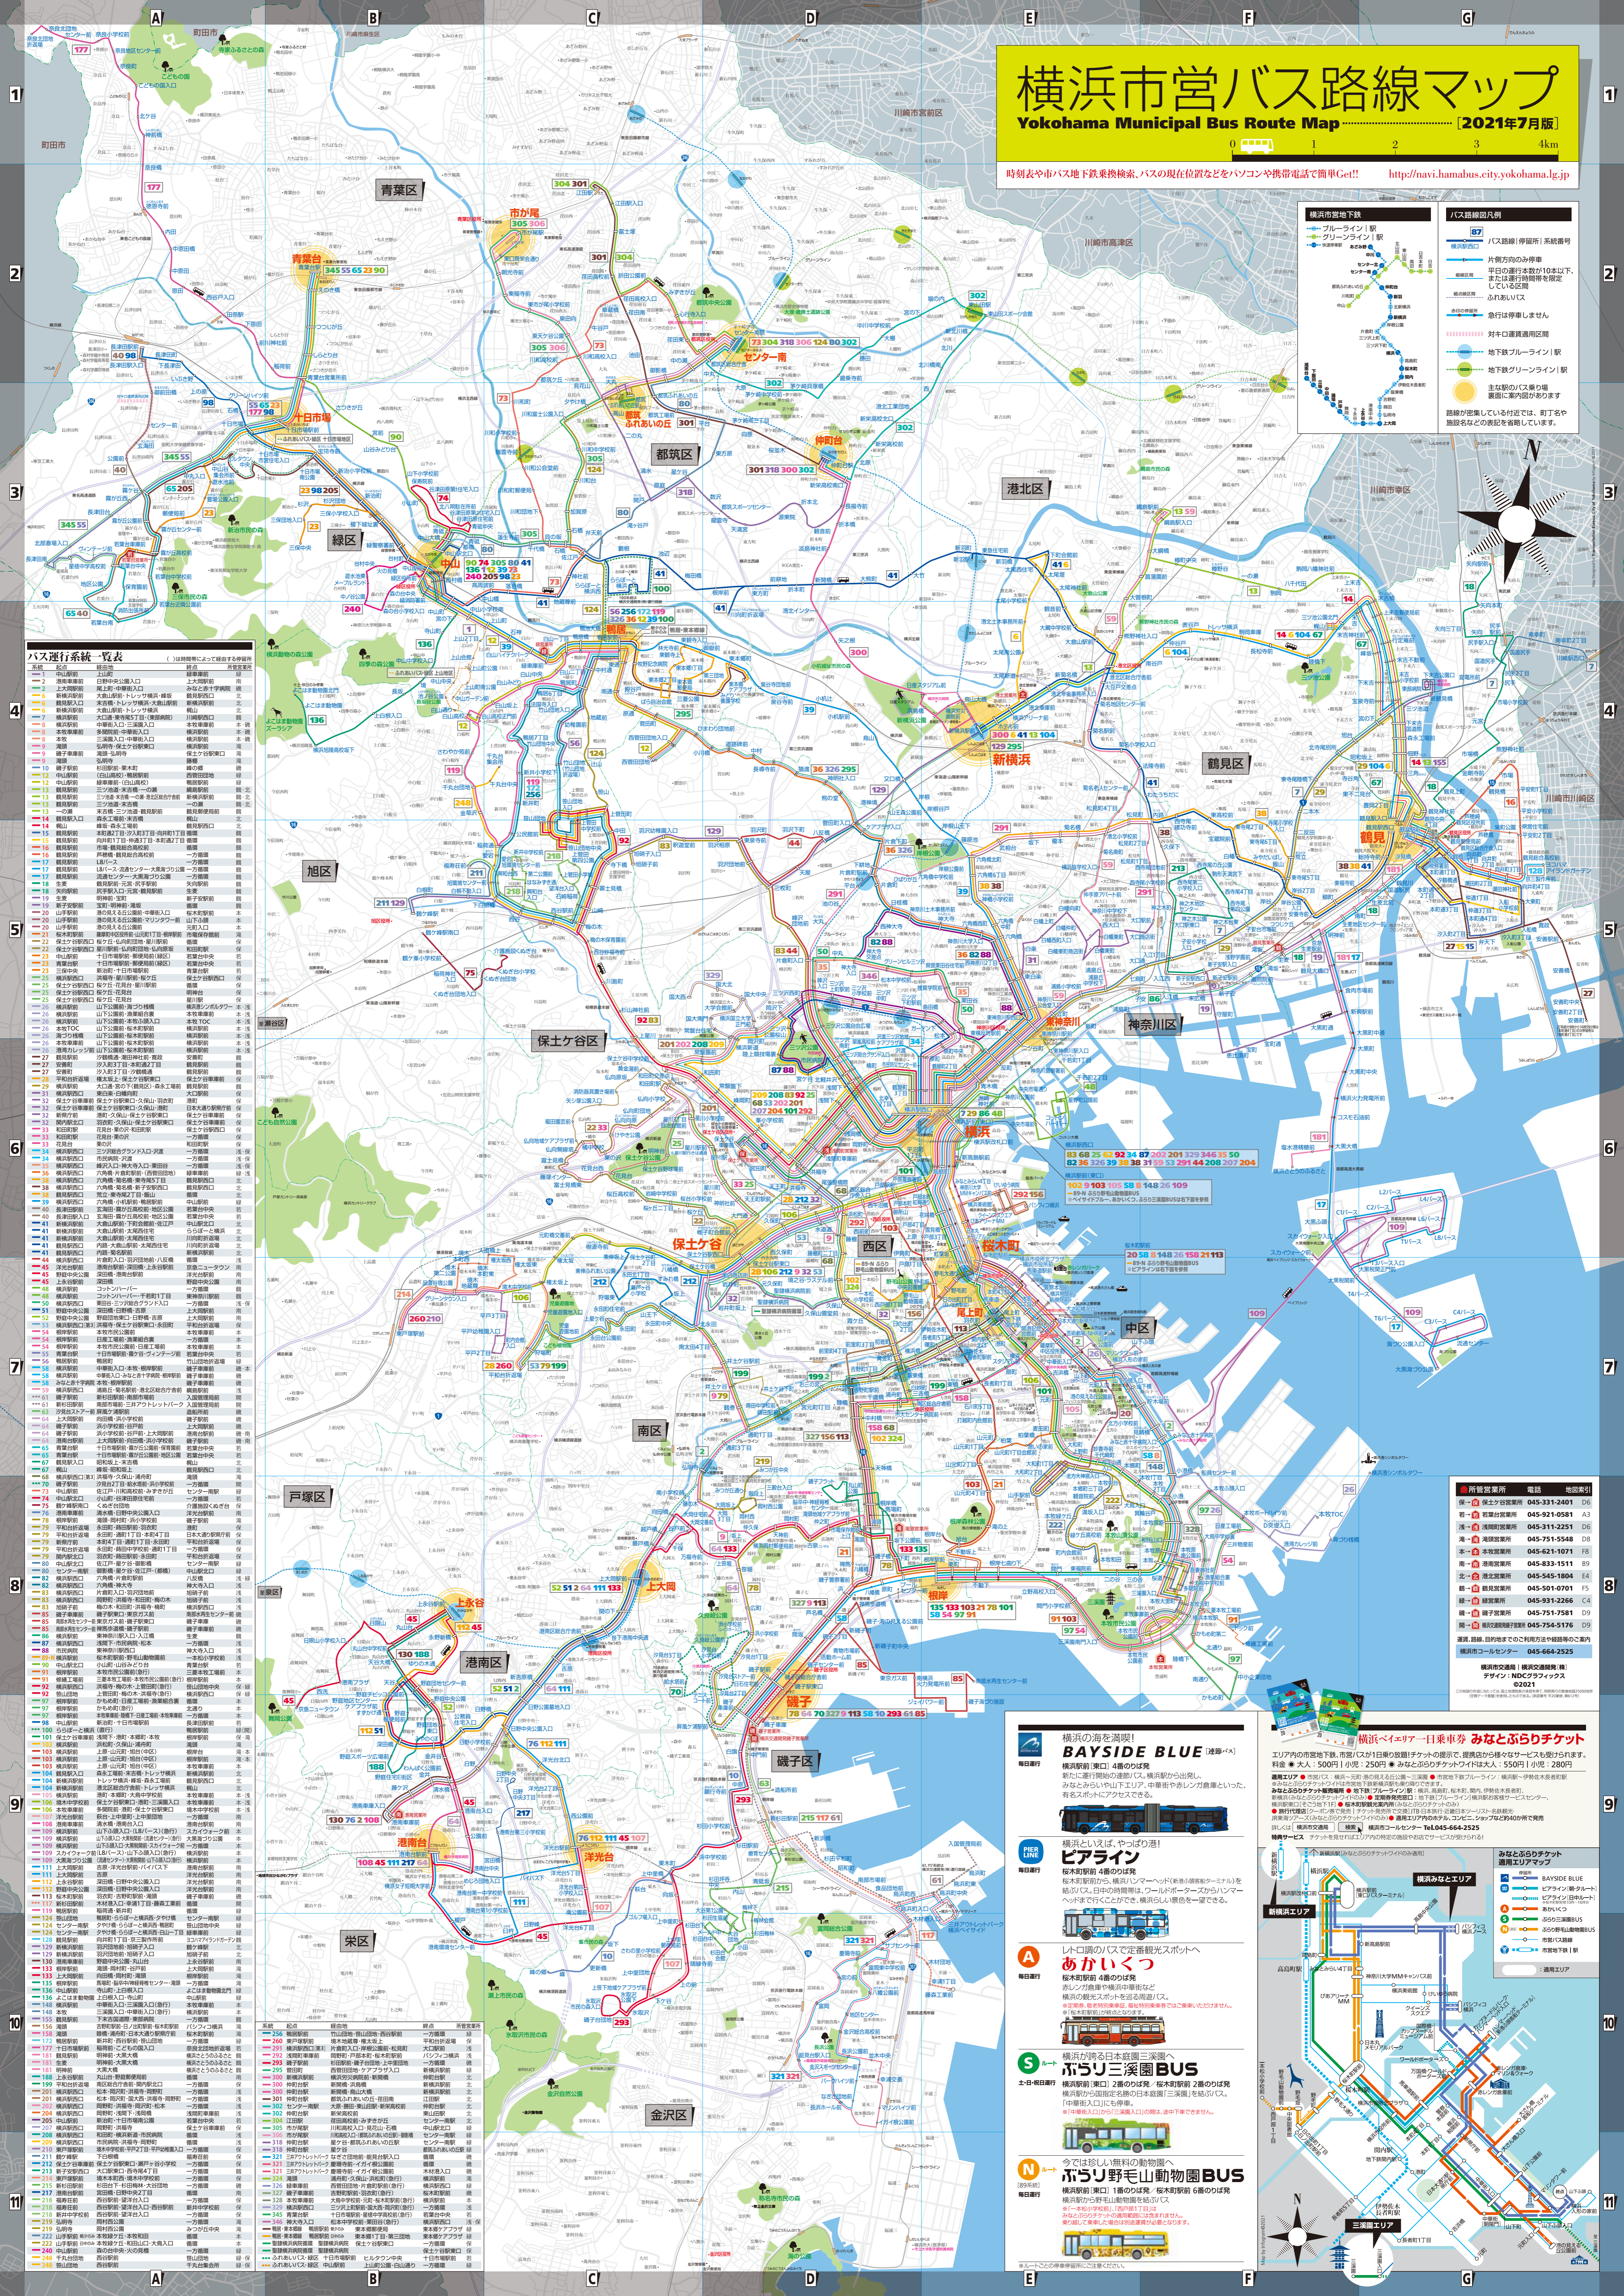

横浜市営バス路線マップ

Yokohama Municipal Bus Route Map

[2021年7月版]

時刻表やバス地下鉄乗換検索、バスの現在位置などをパソコンや携帯電話で簡単Get!! <http://navi.hamabus.city.yokohama.jp>