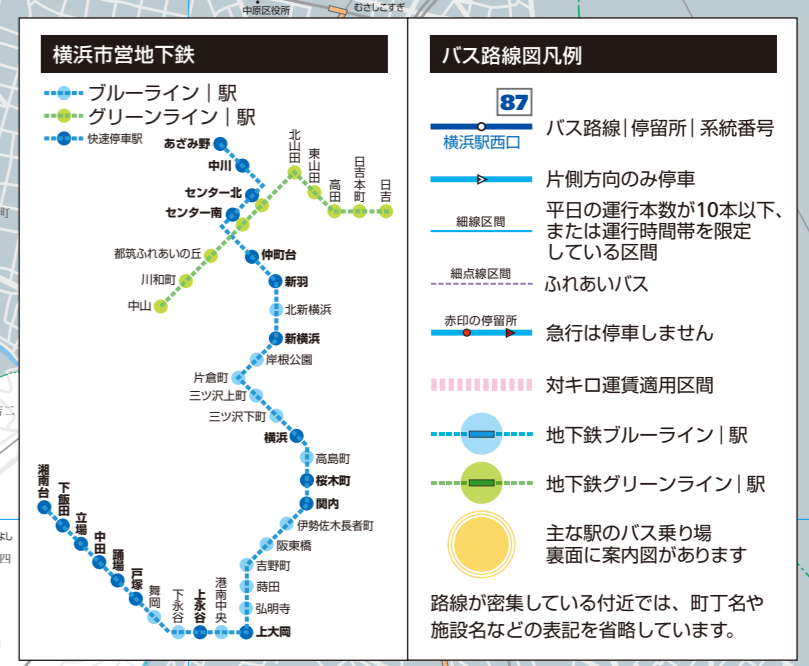

横浜市営バス路線マップ

Yokohama Municipal Bus Route Map

[2021年7月版]

時刻表やバス地下鉄乗換検索、バスの現在位置などをパソコンや携帯電話で簡単Get!! <http://navi.hamabus.city.yokohama.jp>